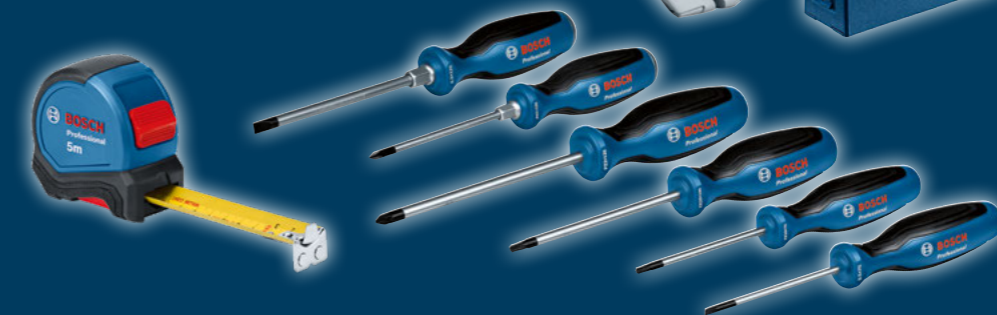

GCM 305-254 D

Unverbindliche Preisempfehlung ohne MwSt.

HANDWERKZEUG-SETS

HANDWERKZEUG-SET ZANGEN

0 615 990 N2S
140,00 €

HANDWERKZEUG-SET SCHRAUBENDREHER

0 615 990 N2R
129,00 €

Alle Angebote gültig, nur solange der Vorrat reicht. Nur bei teilnehmenden Händlern. Irrtümer und Änderungen vorbehalten.