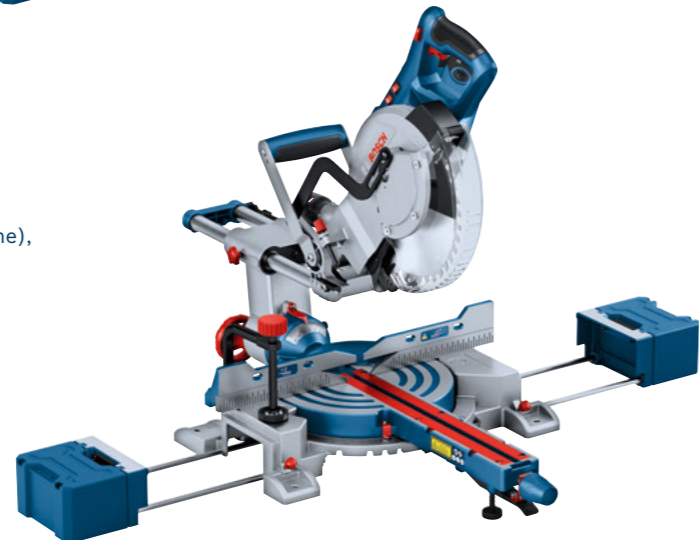

- **Kabelgebundener Antrieb:** leistungsstarker Motor mit ausreichender Schnittleistung für härteste Anwendungen
- **Leichte Handhabung:** abnehmbare Werkstückauflagen und lange Tischverlängerungen für gute Kontrolle des Werkstücks beim Sägen
- **Höchste Mobilität:** leichte Bauweise mit ein- oder zweihändigen Tragemöglichkeiten

NEU!

Lieferumfang: Sägeblatt 254×30×2 mm (40 Zähne), 2× Werkstückauflage, Staubbeutel, Klemme

- **Kabelgebundener Antrieb:** leistungsstarker Motor mit ausreichender Schnittleistung für härteste Anwendungen
- **Leichte Handhabung:** abnehmbare Werkstückauflagen und lange Tischverlängerungen für gute Kontrolle des Werkstücks beim Sägen
- **Höchste Mobilität:** leichte Bauweise mit ein- oder zweihändigen Tragemöglichkeiten